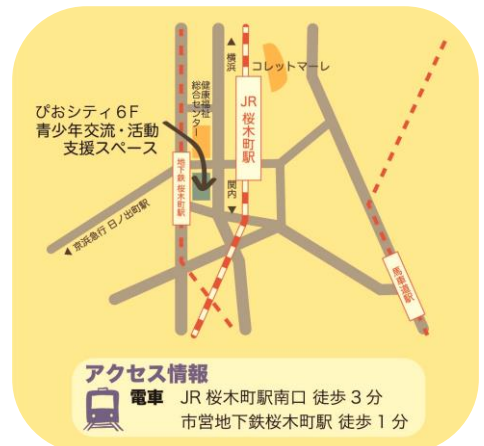

## 【概要】

日時 12月1日(火) 17:00~19:00

対象 高校生~24歳まで

申し込み方法 下記申し込みフォームまたはお電話にて

## アクセス情報

電車 JR 桜木町駅南口 徒歩 3分  
市営地下鉄桜木町駅 徒歩 1分