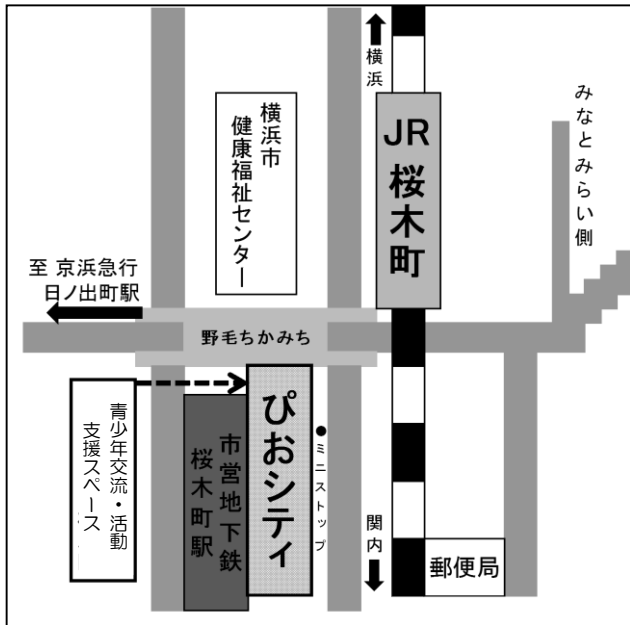

青少年交流・活動支援スペース

〒 231-0062 横浜市中区桜木町1-1-24 ぴおシティ6F

Tel : 045-263-8020 Fax : 045-263-8252

<http://www.yokohama-youth.jp/>

アクセス

- JR「桜木町駅」徒歩 3分
- 市営地下鉄「桜木町駅」徒歩 1分

野毛ちかみち Map

B1F Map

B2F Map

- ・ぴおシティのエレベーターは、中央エレベーターをご利用ください
- ・19時30分以降は、B2F、1Fの出入口をご利用ください