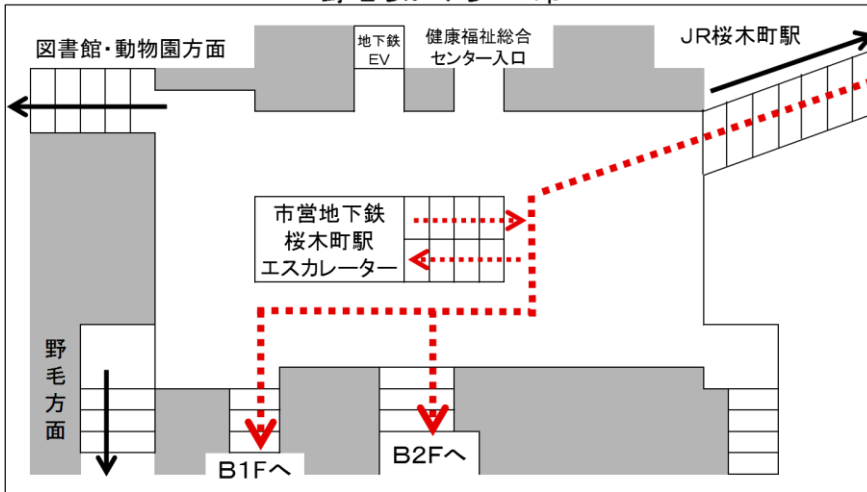

青少年交流・活動支援スペース

〒 231-0062 横浜市中区桜木町1-1-24 ぴおシティ6F

Tel : 045-263-8020 Fax : 045-263-8252

<http://www.yokohama-youth.jp/>

アクセス

- JR「桜木町駅」徒歩 3分
- 市営地下鉄「桜木町駅」徒歩 1分

野毛ちかみち Map

B1F Map

B2F Map

- ・ぴおシティのエレベーターは、中央エレベーターをご利用ください
- ・19時30分以降は、B2F、1Fの出入口をご利用ください