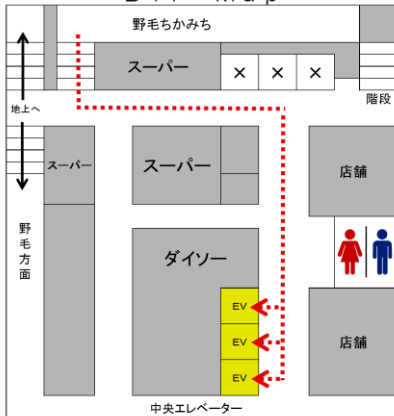

青少年交流・活動支援スペース

〒 231-0062 横浜市中区桜木町1-1-24 ぴおシティ6F

Tel : 045-263-8020 Fax : 045-263-8252

<http://www.yokohama-youth.jp/>

アクセス

- JR「桜木町駅」徒歩 3分
- 市営地下鉄「桜木町駅」徒歩 1分

野毛ちかみち Map

B1F Map

B2F Map

- ・ぴおシティのエレベーターは、中央エレベーターをご利用ください
- ・19時30分以降は、B2F、1Fの出入口をご利用ください