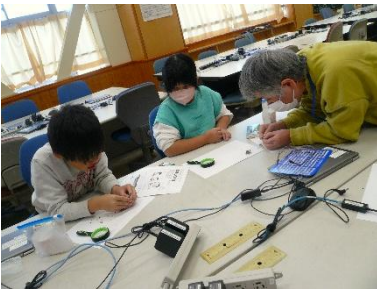

●学習支援「にぼしの解体」