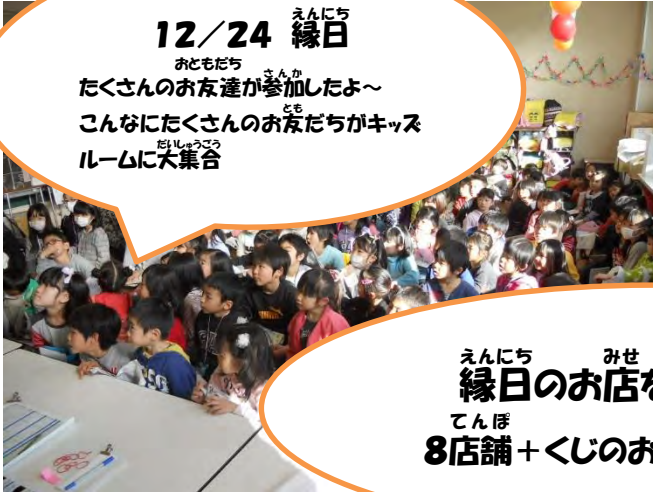

みなみせやしやうがっこうほうかご
南瀬谷小学校放課後キッズクラブ

2015.2

キッズクラブ★つうしん

みなみせやしやうがっこう
南瀬谷小学校
ほうかご
放課後キッズクラブ
ほっこうしや
発行者 大津留・小林

へいせい ねん がつ にちほうこう
平成27年1月20日発行

12月～1月 キッズクラブ活動の様子

12/24 えんにち
縁日

おともだち
たくさんのお友達が参加したよ～
おともだち
こんなにたくさんのお友だちがキッズ
ルームに大集合

えんにち みせ しょうかい
縁日のお店を紹介です。
てんぽ みせ しゅてん
8店舗+くじのお店が出店したよ

おしょうかつあそび まめ
お正月遊び 豆つかみ
まめ
あずき豆をおはしでつかんで1分
かん
間みんなはどれだけつかめる?..

カレンダー作り

2月のカレンダー... 豆まき・バレンタイン
デー楽しいイベントがたくさんあるね

がつ よてい
2月の予定

寒さなんてふっとばせ！！

キッズのお友だちは元気いっぱい！！たのしく遊ぼうね

＜プログラムについてお知らせ・お願い＞

- ★23日（月）に「キッズクラブ避難訓練」を予定しています。キッズ活動中に地震が起きたことを想定して、当日参加児童全員とキッズスタッフで訓練を行います。（地震が起きた→キッズスタッフの指示に動く→様子をみて校庭に避難）の順に訓練します。当日はここまでの訓練です。ご協力お願いします。
- ★抽選のあるプログラムは必ず抽選結果の確認をお願いします。抽選後キッズに掲示します。お電話やメールでの確認はご遠慮ください。
- ★様々な理由によりプログラムが中止になる場合があります。ご理解、ご協力をお願いします。