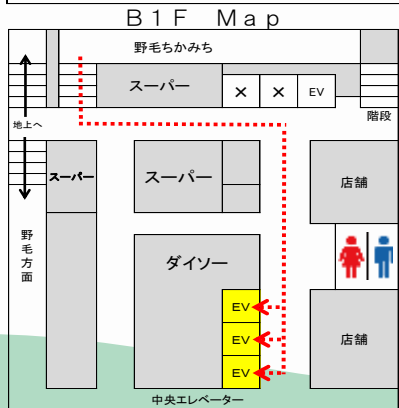

真夏のナイトリビングショー第1弾

怖い絵本朗読会

参加自由の
ロビープログラム

20:00~20:30

7/29(金)

★申込不要!
★参加費なし!

【注意】夜のプログラムなので中学生以下の皆さんは保護者の承諾をもらってね!

他にもイロイロ
良い知らせ!

利用料

半額キャンペーン

7/18(月祝)~9/30(金)

夏休みキャンペーン 青少年(24歳まで)のみなさんに朗報!

全面カガミの前でダンスができる!

グランドピアノが弾ける(ピアノ利用料も無料)!

多目的ルームを1コマ半額に!!!!

2時間 ~~700円~~ → 350円

★★★『青少年交流・活動支援スペース』さくらリビングの行き方★★★★★★★★★★★★★★

野毛ちかみち Map

※事業内容、時間等は変更になる場合があります。

- JR桜木町駅徒歩3分
- 市営地下鉄桜木町駅徒歩1分

- ・ぴおシティのエレベーターは、中央エレベーターをご利用ください。
- ・19時30分以降はB2F、1Fの出入り口をご利用ください。

＜お問い合わせ＞ 青少年交流・活動支援スペース さくらリビング (運営: 公益財団法人よこはまユース)
〒231-0062 横浜市中区桜木町1-1 ぴおシティ6F / 電話: 045-263-8020 FAX: 045-263-8252
ホームページ <http://yokohama-youth.jp/kkspace/> / メール kkspace@yokohama-youth.jp