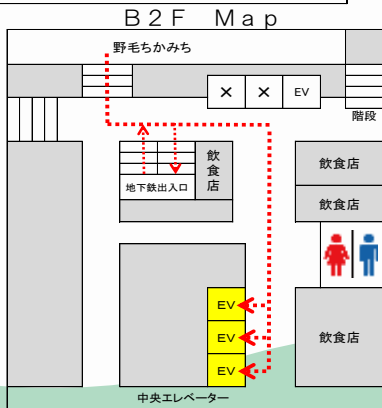

利用料

半額キャンペーン

7/18(月祝)~9/30(金)

夏休みキャンペーン 青少年(24歳まで)のみなさんに朗報!

全面カガミの前でダンスができる!

グランドピアノが弾ける(ピアノ利用料も無料)!

多目的ルームを1コマ半額に!!!!

2時間 ~~700円~~ → 350円

★★★『青少年交流・活動支援スペース』さくらリビングの行き方★★★★★★★★★★★★★★

野毛ちかみち Map

※事業内容、時間等は変更になる場合があります。

- JR桜木町駅徒歩3分
- 市営地下鉄桜木町駅徒歩1分

- ・ぴおシティのエレベーターは、中央エレベーターをご利用ください。
- ・19時30分以降はB2F、1Fの出入り口をご利用ください。

＜お問い合わせ＞ 青少年交流・活動支援スペース さくらリビング (運営: 公益財団法人よこはまユース)
〒231-0062 横浜市中区桜木町1-1 ぴおシティ6F / 電話: 045-263-8020 FAX: 045-263-8252
ホームページ <http://yokohama-youth.jp/kkspace/> / メール kkspace@yokohama-youth.jp