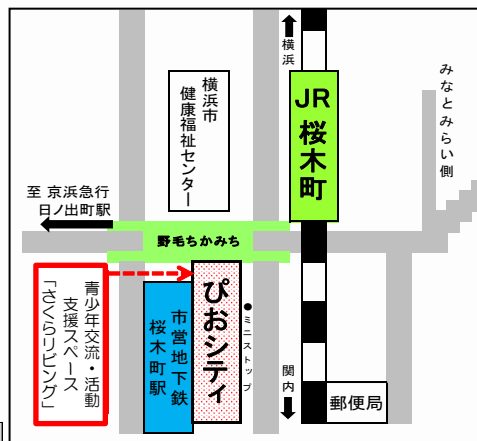

真夏のナイトリビングショー第1弾

怖い絵本朗読会

参加自由の
ロビープログラム

20:00~20:30

7/29(金)

★申込不要!
★参加費なし!

【注意】夜のプログラムなので中学生以下の皆さんは保護者の承諾をもらってね!

他にもイロイロ
良い知らせ!

利用料

半額キャンペーン

7/18(月祝)~9/30(金)

夏休みキャンペーン 青少年(24歳まで)のみなさんに朗報!

全面カガミの前でダンスができる!

グランドピアノが弾ける(ピアノ利用料も無料)!

多目的ルームを1コマ半額に!!!!

2時間 ~~700円~~ → 350円

★★★『青少年交流・活動支援スペース』さくらリビングの行き方★★★★★★★★★★★★★★

野毛ちかみち Map

※事業内容、時間等は変更になる場合があります。

- JR桜木町駅徒歩3分
- 市営地下鉄桜木町駅徒歩1分

- ・ぴおシティのエレベーターは、中央エレベーターをご利用ください。
- ・19時30分以降はB2F、1Fの出入り口をご利用ください。

＜お問い合わせ＞ 青少年交流・活動支援スペース さくらリビング (運営: 公益財団法人よこはまユース)
〒231-0062 横浜市中区桜木町1-1 ぴおシティ6F / 電話: 045-263-8020 FAX: 045-263-8252
ホームページ <http://yokohama-youth.jp/kkspace/> / メール kkspace@yokohama-youth.jp