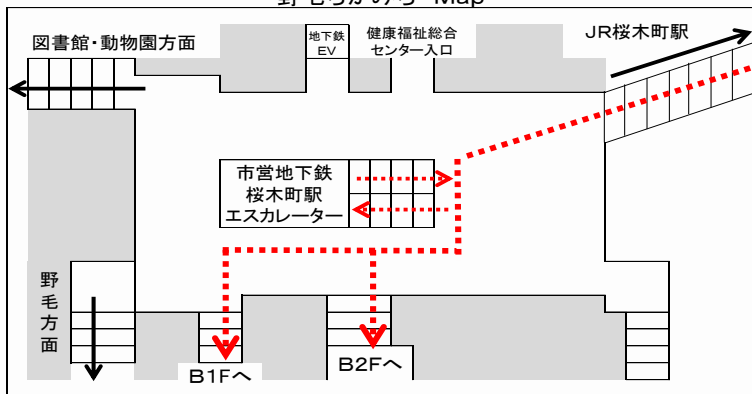

真夏のナイトリビングショー第1弾

怖い絵本朗読会

参加自由の
ロビープログラム

20:00~20:30

7/29(金)

★申込不要!
★参加費なし!

【注意】夜のプログラムなので中学生以下の皆さんは保護者の承諾をもらってね!

他にもイロイロ
良い知らせ!

利用料

半額キャンペーン

7/18(月祝)~9/30(金)

夏休みキャンペーン 青少年(24歳まで)のみなさんに朗報!

全面カガミの前でダンスができる!

グランドピアノが弾ける(ピアノ利用料も無料)!

多目的ルームを1コマ半額に!!!!

2時間 ~~700円~~ → 350円

★★★『青少年交流・活動支援スペース』さくらリビングの行き方★★★★★★★★★★★★★★

野毛ちかみち Map

※事業内容、時間等は変更になる場合があります。

- JR桜木町駅徒歩3分
- 市営地下鉄桜木町駅徒歩1分

- ・ぴおシティのエレベーターは、中央エレベーターをご利用ください。
- ・19時30分以降はB2F、1Fの出入り口をご利用ください。

＜お問い合わせ＞ 青少年交流・活動支援スペース さくらリビング (運営: 公益財団法人よこはまユース)
〒231-0062 横浜市中区桜木町1-1 ぴおシティ6F / 電話: 045-263-8020 FAX: 045-263-8252
ホームページ <http://yokohama-youth.jp/kkspace/> / メール kkspace@yokohama-youth.jp