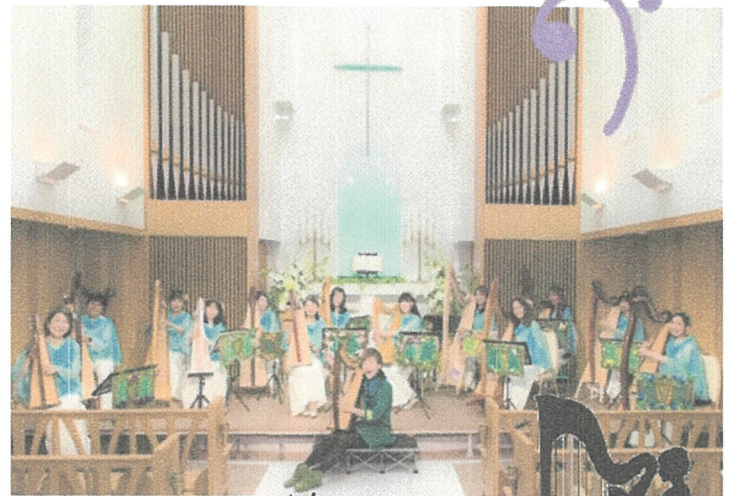

ハープ&フルート クリスマスコンサート

12/25 (水) 場所：折本小学校体育館 時間 2:00~4:00

Stress Free (ストレスフリー)

矢島絵里子(モダンフルート/アイリッシュフルート/
ティン・ホイッスル、ボーカル etc.)

小林 秀吏(グランドハープ/アイリッシュハープ)

『音楽の力でお客様の日頃のストレスをフリーに』を
モットーに活動するフルート&ハープデュオ。

オリジナル、クラシック、アイリッシュ、スコティッ
シュ、シャンソン等、ジャンルにとらわれない楽曲の
数々をオリジナルアレンジで演奏する。

演劇、美術、語り、朗読と積極的にコラボレーショ
ンし表現者としての魅力を常に開拓している。

語りや朗読を取り入れた非日常を感じさせる独自の演出は、全国各地で好評を博す。
2011年結成。2018年7月、2ndアルバム「おもいで森」をリリース。

Sheoque Harpe's

シーオークとはアイルランドの森、花畑、砦にいる妖精で、
歌ったり踊ったり、楽器を奏でて人間を楽しませたりする
妖精の事です。

そんなシーオークの様にハープを奏でて楽器を演奏し、歌を
歌って人間の皆様を楽しませるハープ弾きの集まりです。

※キッズに登録のない方でもご鑑賞頂けます
キッズクラブに登録のない人は当日にこの券をもって
ご参加ください。

会場への入り口は校門から入り奥側の昇降口になります。
スリッパや上履き等の履物をご持参ください。

キリトリ

「クリスマスコンサート」チケット

12/25 (水) 場所：折本小学校体育館 時間：2:00~4:00

名前

計 名