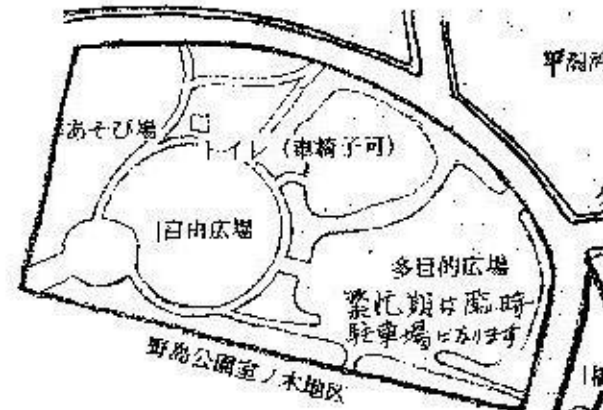

# 野島公園案内図

所在地  
 横浜市金沢区野島町 24  
 問い合わせ  
 ☎ (045) 781-8146  
 面積  
 17.6 ㍊

野島水路