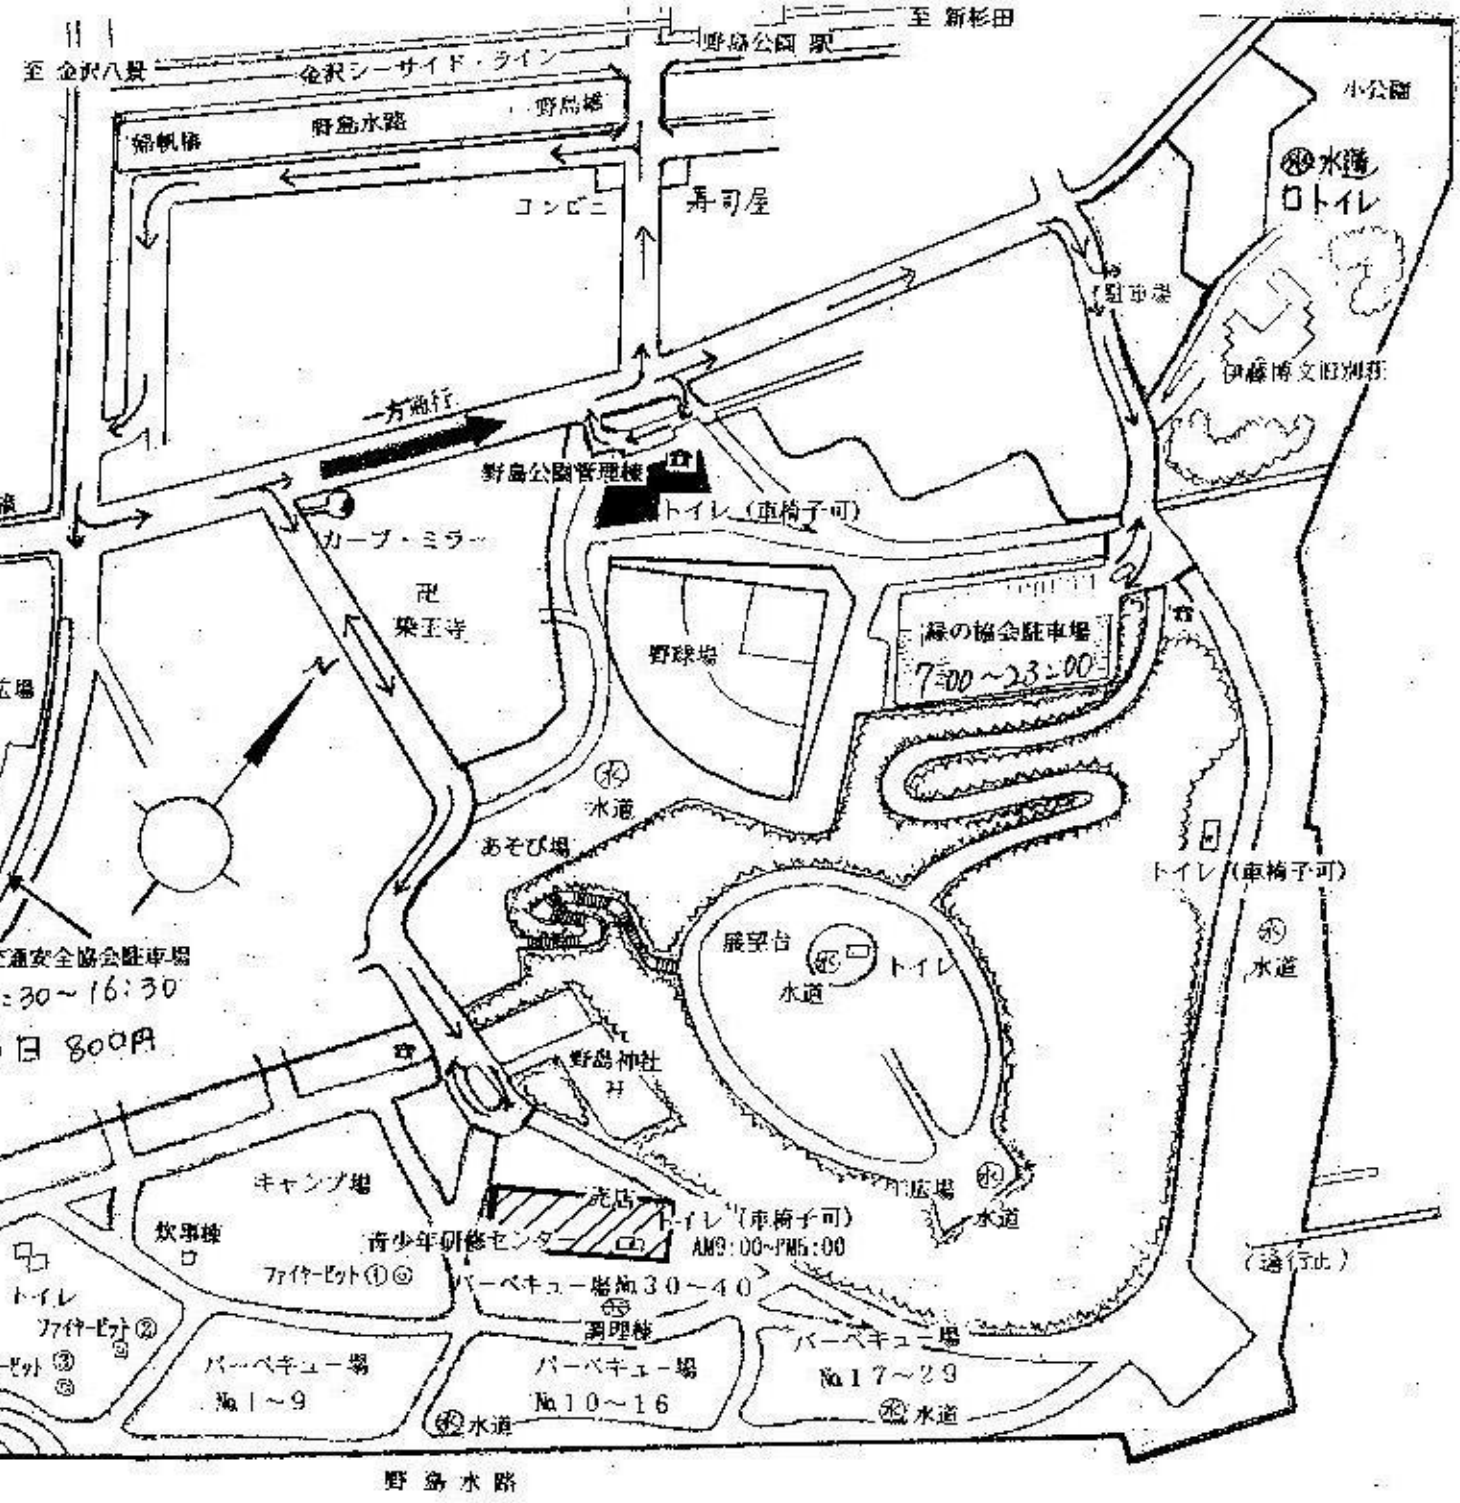

# 野島公園案内図

所在地  
 横浜市金沢区野島町 24  
 問い合わせ  
 ☎ (045) 781-8146  
 面積  
 17.6 ㍊

野島水路