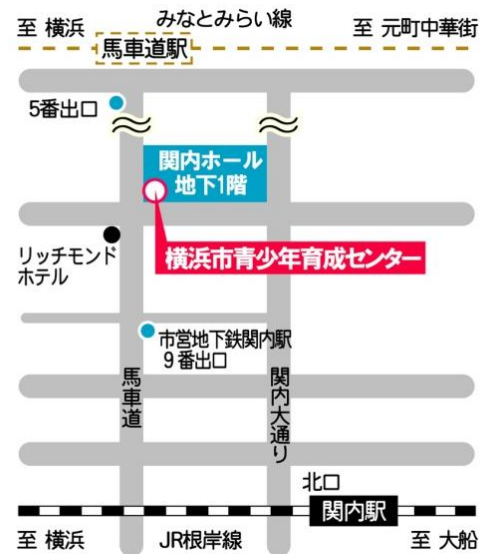

経験不問、興味のある人、よっておいで！

みんなのための「ボランティア」だけれども、せっかくなら楽しいものがやりたい！いろんなことがしたい！ 社会人になって何かと忙しくなってしまった人でも参加できる、若者のためのボランティア企画ができました。

この講座では、横浜市内にある『自然公園』『プレイパーク』『放課後キッズクラブ』に出かけ、そこで活動している方にお話を聞きながら、自分たちにもできるボランティア活動を体験します。働くだけでなく、その場所ならではのおまけ活動つき。

自然に触れて、ご飯を食べて、みんなで一緒に遊んで…そこにはきっと、かけがえのないものが待っています。

職場でも、自分の部屋でもない「もうひとつの活動場所」一緒に探しに行きましょう！

◆活動場所

横浜市青少年育成センター（第1回会場）
横浜市中区住吉町4-42-1 関内ホール地下2階 第2研修室
JR・市営地下鉄 関内駅 / みなとみらい線 馬車道駅 下車 徒歩5分

◆対象

20～30歳代の社会人 先着20名（就労問わず / 学生不可）
※参加できない回がある場合は、申込み時にご相談ください。

◆参加費

2000円（全4回分） ※一部のみ参加の場合も同額

◆お申込み方法

電話・FAX・Eメールのいずれか、もしくは施設窓口で以下をお知らせください。

①氏名（ふりがな） ②連絡先（電話番号等） ③年代 ④所属等 ⑤食物アレルギー等の有無

★平成28年7月12日（火）10:00～ 先着順 ※FAXの場合は下の申込用紙に記入の上、下記の連絡先にお送りください。

◆お申込み・お問合せ先

横浜市青少年育成センター（公益財団法人よこはまユース）
〒231-8454 横浜市中区住吉町4-42-1 関内ホール地下1階
TEL 045-664-6251 / FAX 045-664-6254 / Email ikusei@yokohama-youth.jp
（電話受付時間 … 月～土曜 10:00～21:00 日曜・祝日 10:00～16:30）

お申込みのためにいただいた個人情報は、本講座開催以外の目的には使用しません。

横浜市青少年育成センター 行（FAX：045-664-6254）

馬車道カレッジ『働く若者の“はじめの一歩” Let's Try Volunteer!』 参加申込書

ふりがな 氏名	連絡先		年代	所属等（あれば）
	携帯電話		20代	
	メール		30代	

【通信欄】（食事をするプログラムが含まれるため、食べ物に関するアレルギー等がある場合は必ず記入してください）